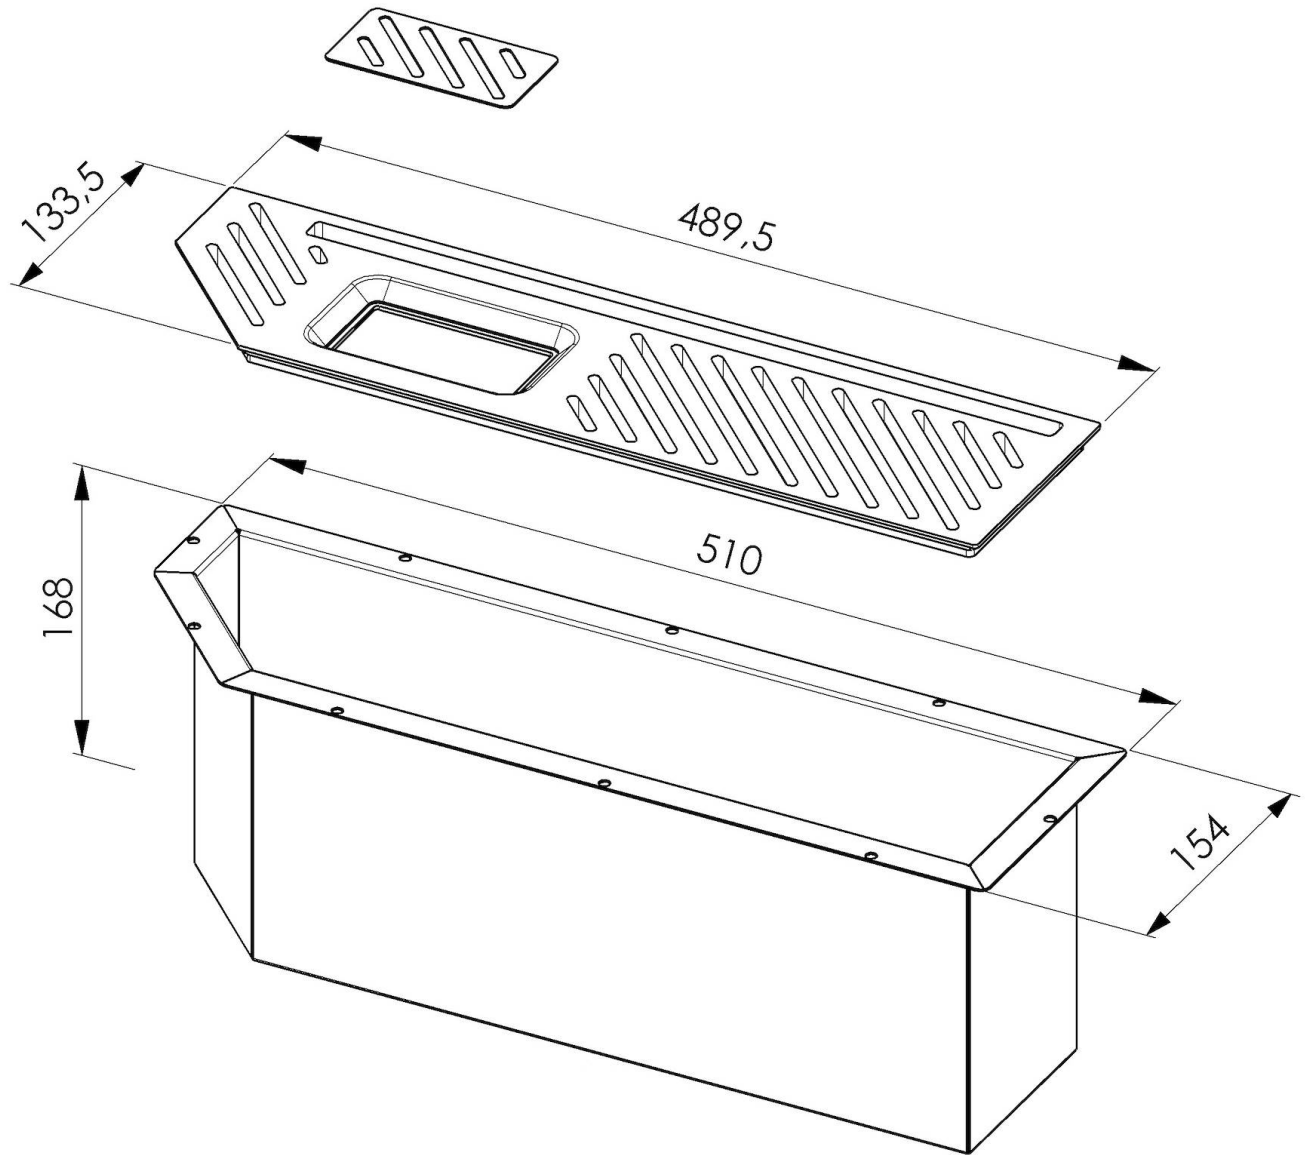

---

Basis 120 cm

---

Außenmaße 510 x 154 mm

---

Innenmaße 470 x 114 mm

---

51 cm

---

Einbauöffnung Siehe Datenblatt der Spüle

---

Serienmäßige Ausstattung

Befestigungshaken, Abfluss, im Karton verpackt

---

Abfluss

Abfluss 1¼"

## MERKMALE

SPÜLBECKEN

Stahlstärke 1 mm. Eine beachtliche Dicke, die maximale Robustheit für Spülen garantiert, die die Zeichen der Zeit nicht kennen.

---

## TECNISCHE DATEN

8100 005

1 x Supporto black / 1 x Black support  
1 x Piastrina AISI 304 / 1 x AISI 304 plate